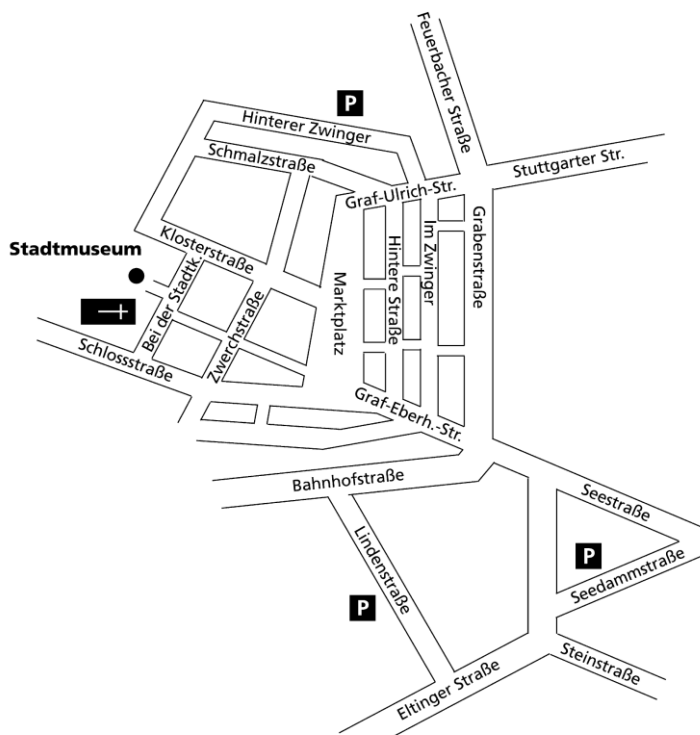

Sie erreichen die Leonberger Altstadt...

...mit öffentlichen Verkehrsmitteln von Stuttgart aus

- S-Bahn-Linie 6, Haltestelle Leonberg, von dort zu Fuß in einer guten Viertelstunde oder mit den Bussen
Linie 92, Bahnsteig 5,
Linie 635, Bahnsteig 4,
Linie 651 (nicht am Sonntag), Bahnsteig 5
zur Haltestelle Altstadt
- ZOB Stuttgart mit der Bus Linie 92 → Heslach-Vogelrain zur Haltestelle Altstadt

...mit dem PKW über die Autobahn A8 und A81 (Ausfahrt Leonberg-Ost bzw. Leonberg-West) → Stadtmitte → Altstadt Leonberg

- Sie parken sonntags in der Altstadt oder im Parkhaus Marktplatz (kostenpflichtig)

LEONBERG

Tagen und Feiern im Stadtmuseum

Stadtmuseum Leonberg mit Schelling-Gedenkraum

Pfarrstraße 1 (neben der Stadtkirche)
71229 Leonberg
www.leonberg.de/stadtmuseum

Das denkmalgeschützte Gebäude blickt auf eine wechselvolle Geschichte zurück, unter anderem als Beginenhaus und als Lateinschule. Deren berühmtester Schüler war der spätere Mathematiker und Astronom Johannes Kepler, dem ein Raum des Museums gewidmet ist. Auch an einen berühmten Sohn der Stadt, den Philosophen Friedrich Wilhelm Joseph Schelling wird mit einem Gedenkraum erinnert.

Die großen und kleinen Geschichten der Stadt und ihrer Bürgerinnen und Bürger finden sich im sogenannten „Sacharchiv“, der Sammlung von historischen Sachzeugen. Die Dauerausstellung bietet unter anderem Einblicke in die Geschichte des Leonberger Hundes und die Ereignisse während der Zeit des Nationalsozialismus. Sonderausstellungen ergänzen und vertiefen die stadtgeschichtlichen Themen. Ein Besuch lohnt sich. Wann dürfen wir Sie begrüßen?